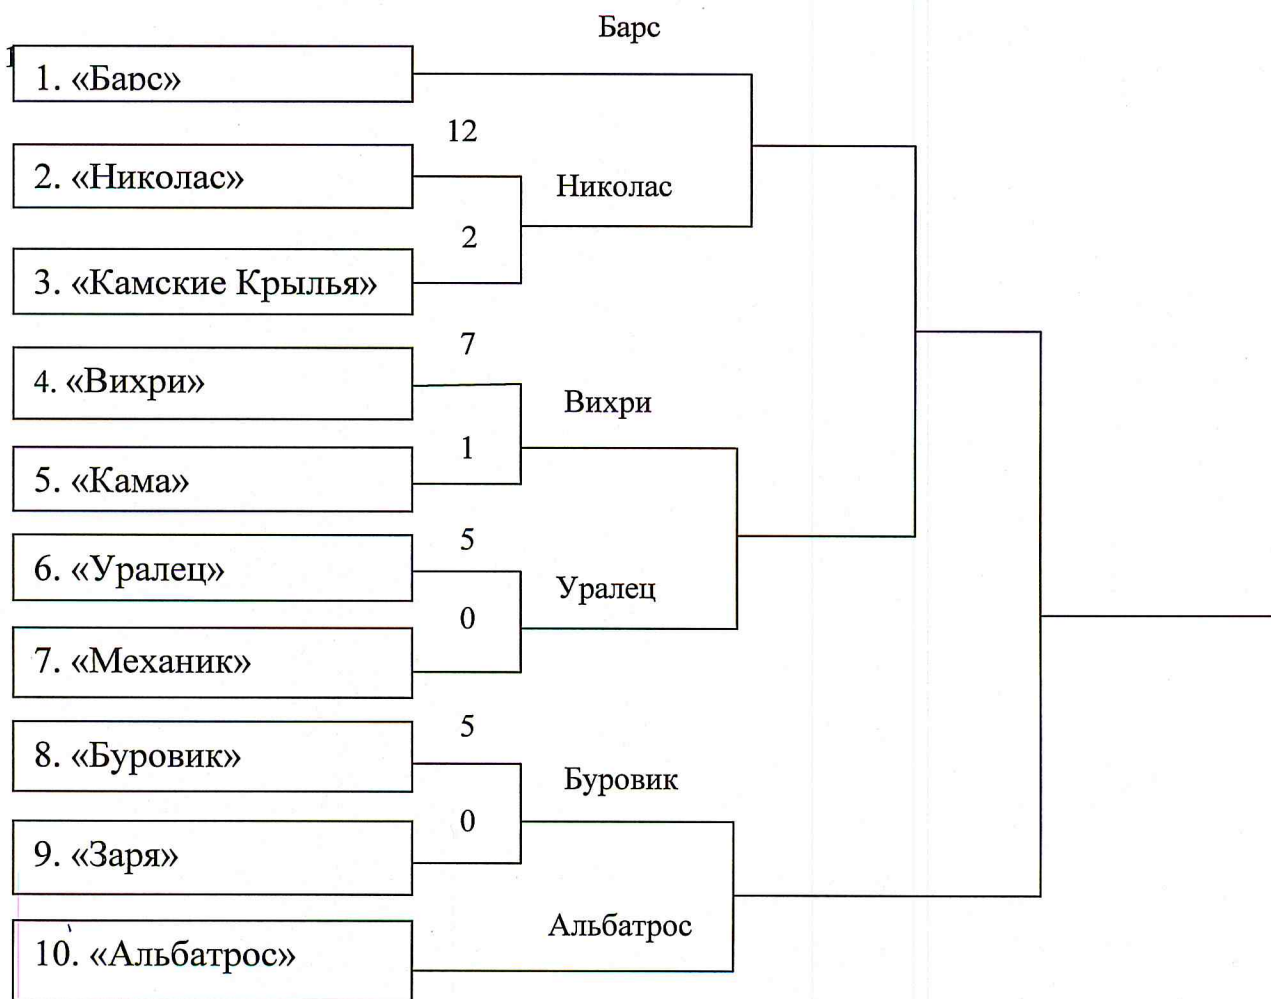

Сетка

Краевого турнира на кубок А.Варламова среди малых городов и сельских команд в сезоне 2013-2014 годов

Главный судья:

Голышев А.Г.

Главный секретарь:

Морозов Д.А.